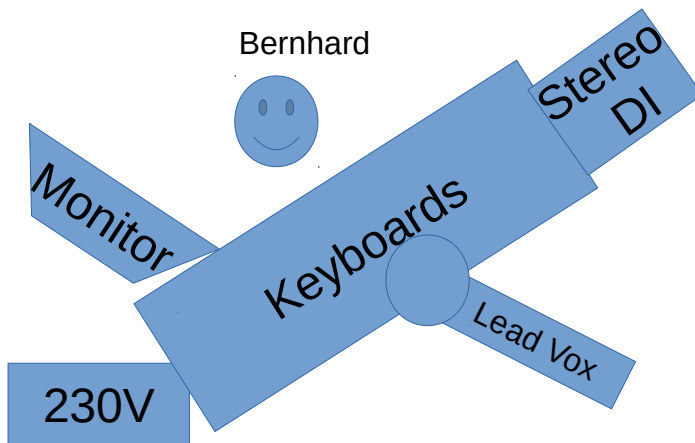

Drum Micros:
Overhead: 2X AKG C1000s oder vergleichbar
Bassdrum: AKG D112 oder vergleichbar
Snare: Shure SM47 oder vergleichbar
TomTom: 4X AKG C 518 oder vergleichbar

Technical Rider
Stand März 2019